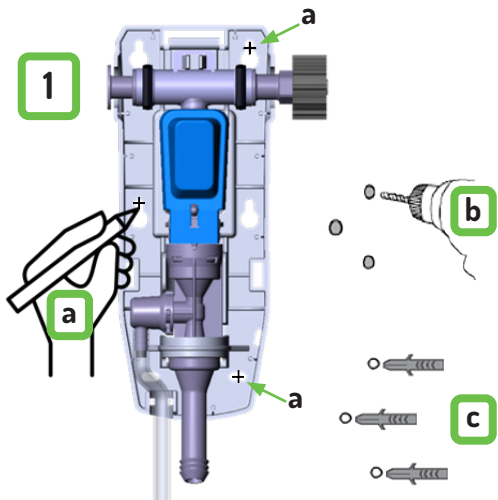

Pontas de diluição (Tip) #	Cor das pontas (Tip)	Razão de diluição
# 70	Bege	8:1
# 40	Azul	16:1
# 28	Verde	32:1
# 20	Amarelo	64:1
# 14	Roxo	128:1

1