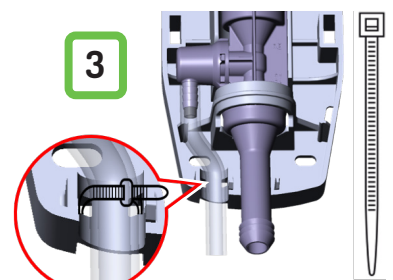

## Instalação

2

# Instalação (continuação)

1

1

2

3

**Tabela de diluição**  
Água @ 2.75 bar  
Produto = 1.0 cP

Pontas de diluição (Tip) #	Cor das pontas (Tip)	Razão de diluição
# 70	Bege	8:1
# 40	Azul	16:1
# 28	Verde	32:1
# 20	Amarelo	64:1
# 14	Roxo	128:1