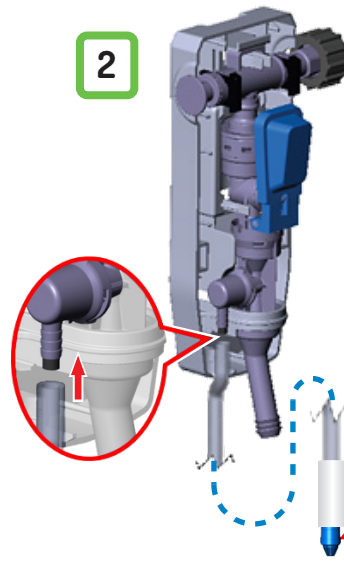

## Instalação

2

# Instalação (continuação)

1

1

2

3

**Tabela de diluição**  
Água @ 2.75 bar  
Produto = 1.0 cP

Pontas de diluição (Tip) #	Cor das pontas (Tip)	Razão de diluição
# 70	Bege	8:1
# 40	Azul	16:1
# 28	Verde	32:1
# 20	Amarelo	64:1
# 14	Roxo	128:1