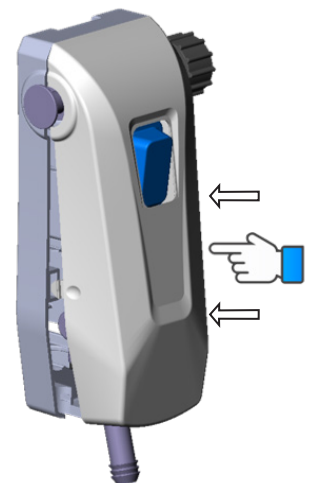

Instalação (continuação)

1

1

2

3

Pontas de diluição (Tip) #	Cor das pontas (Tip)	Razão de diluição
# 70	Bege	8:1
# 40	Azul	16:1
# 28	Verde	32:1
# 20	Amarelo	64:1
# 14	Roxo	128:1

1

1